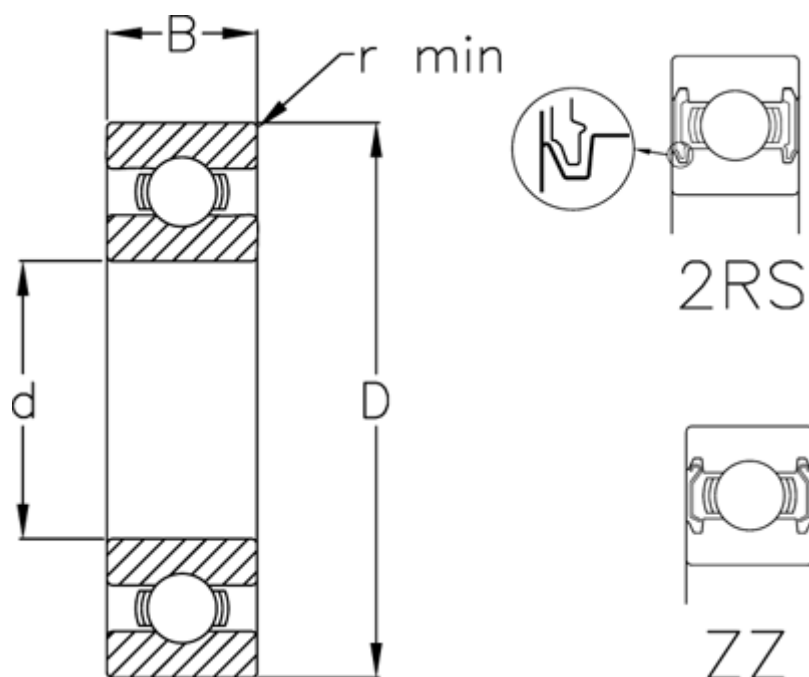

Varenummer: 5480030016039
Beskrivelse: Enradede sporkugleleje 6206 ZZ USDA H1
d=30 D=62 B=16 rustfast/spec. fedt

Mål

B	= 16	Vægt (kg) = 0.199
d	= 30	
D	= 62	
Dynamisk belastning C (kN)	= 19.5	
Max. o/min fedtsmurt	= 11000	
Max. o/min oliesmurt	= 13000	
r min	= 1	
Statisk belastning C0 (kN)	= 11.3	